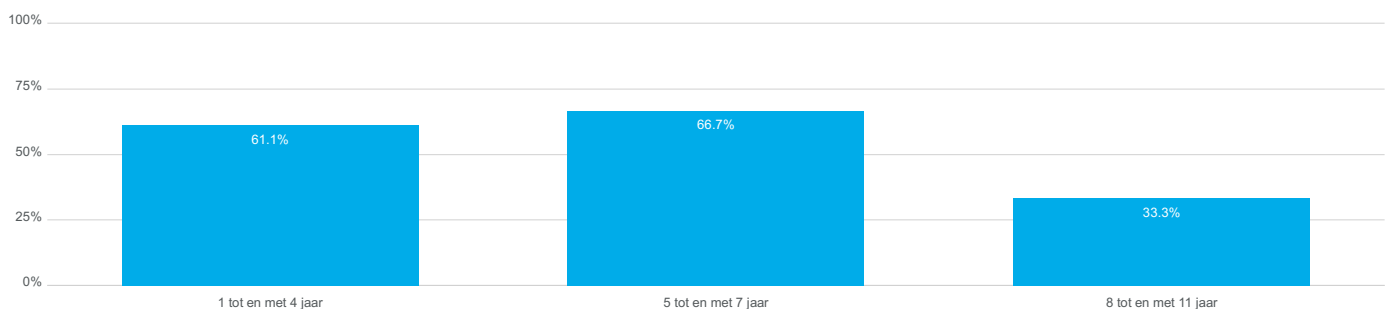

### Reactiestatus

Observaties

**Totaal**

**18**

- Compleet
- Geweigerd
- Incompleet
- Niet geantwoord

18  
0  
0  
0

### In welke leeftijdscategorie de kinderen vallen die in de speeltuin zullen/willen spelen

Observaties

**Totaal**

**18**