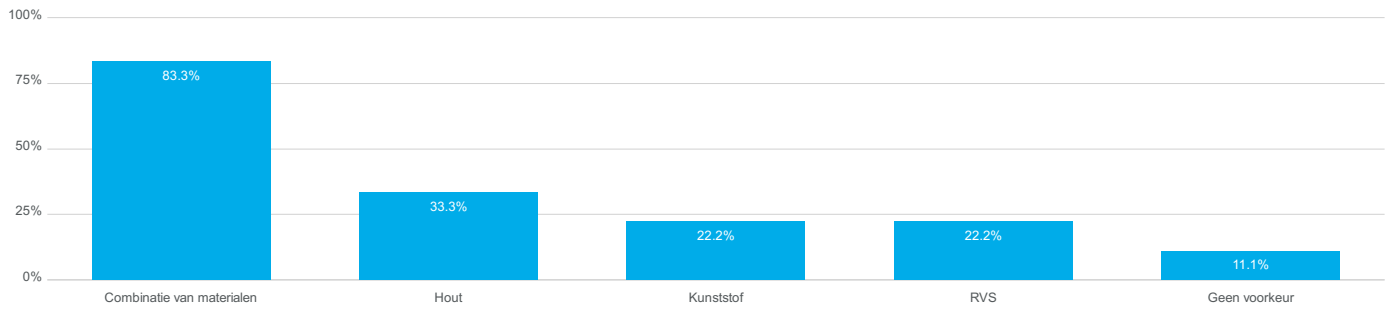

### Reactiestatus

Observaties

**Totaal**

**18**

- Compleet
- Geweigerd
- Incompleet
- Niet geantwoord

18  
0  
0  
0

### In welke leeftijdscategorie de kinderen vallen die in de speeltuin zullen/willen spelen

Observaties

**Totaal**

**18**

## Voorkeur gebruik van de materialen

Observaties

**Totaal**

**18**