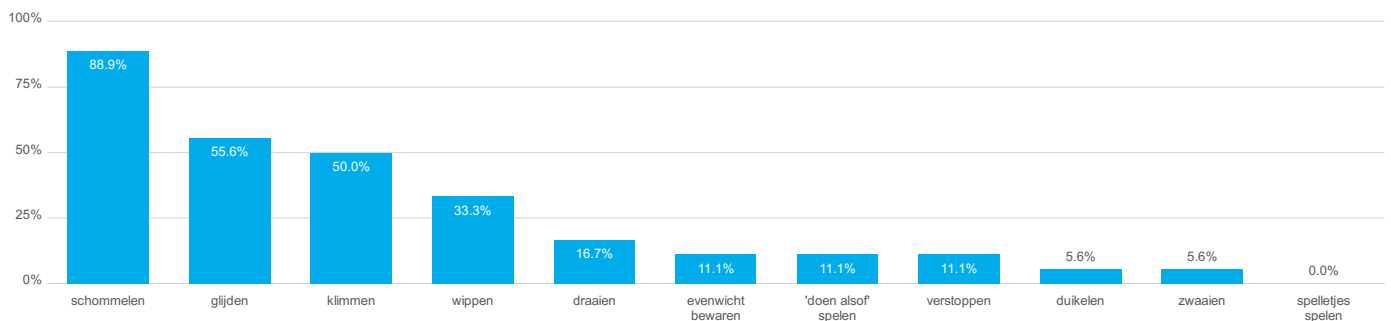

### In welke leeftijdscategorie de kinderen vallen die in de speeltuin zullen/willen spelen

Observaties

**Totaal**

**18**

## Voorkeur gebruik van de materialen

Observaties

**Totaal**

**18**

## Voorkeur speelsoort dat terug moet komen in de speeltuin

Observaties

**Totaal**

**18**