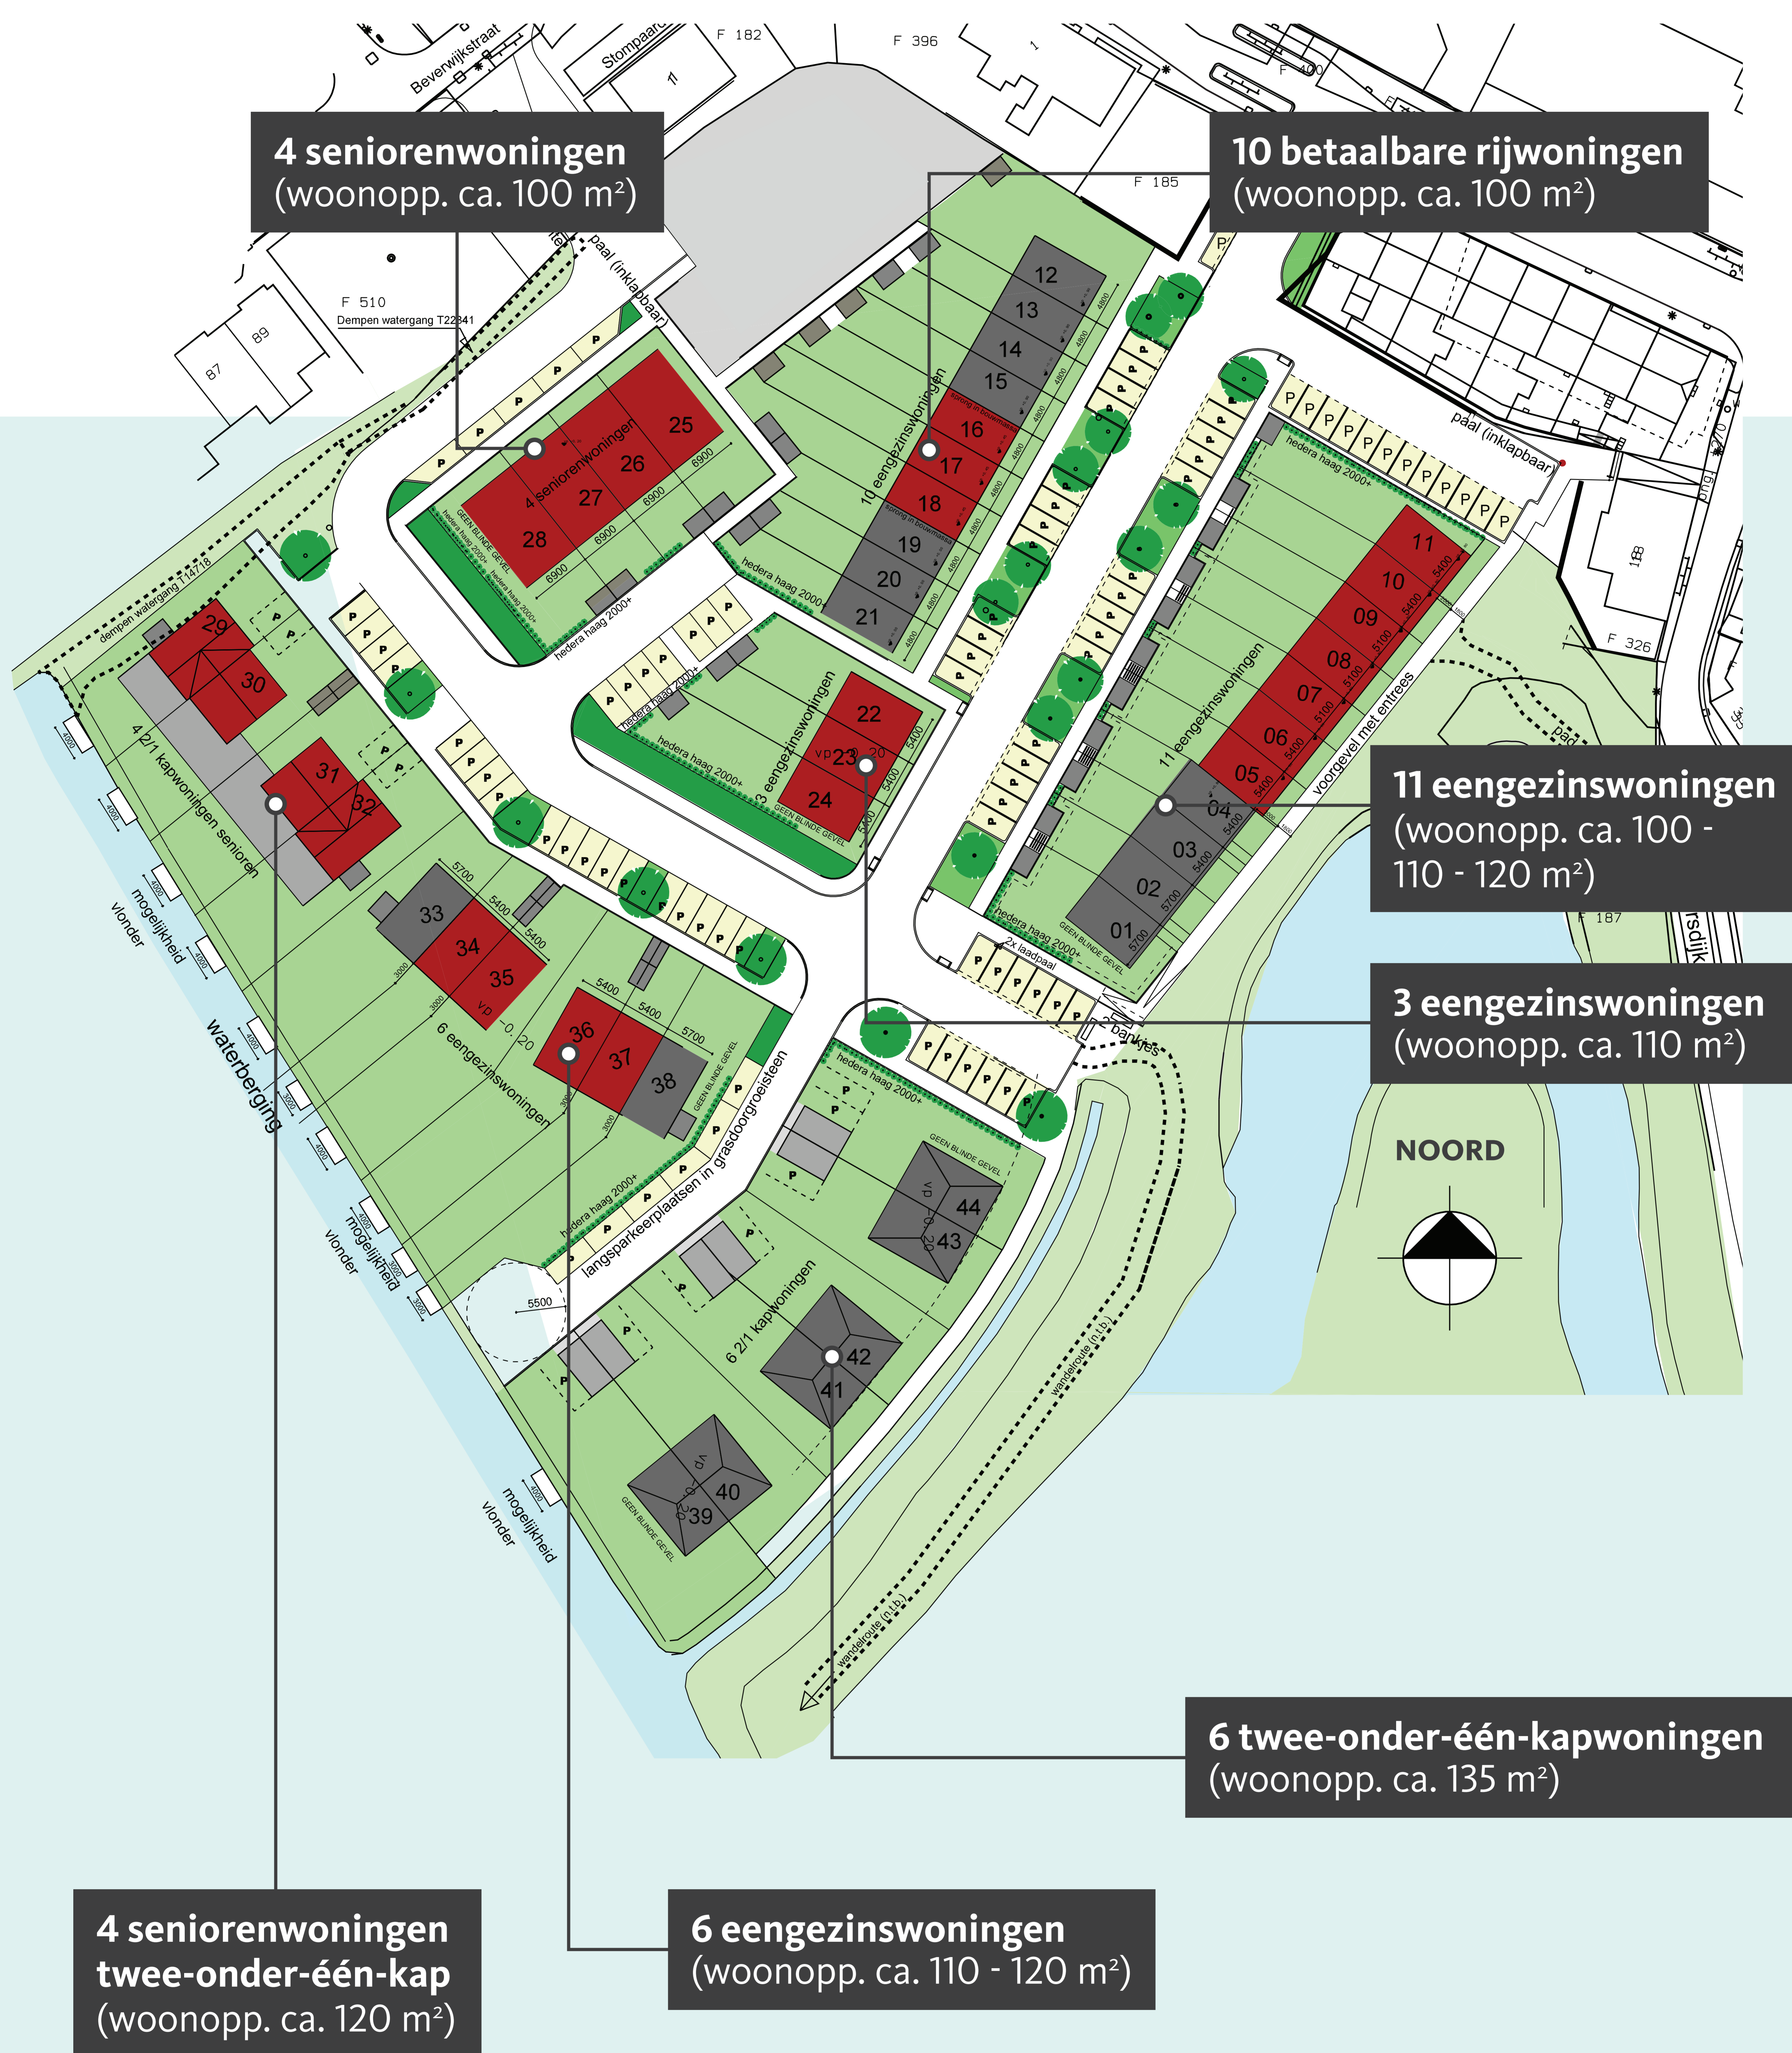

November 2022

Verkaveling/Woningprogramma

Simonshaven • 44 wooneenheden

MENSEN VOOR **GEBOUWEN**

Ontwikkeling

HERKON
VAN HERK GROEP

Stationspark 1100 • 3364 DA Sliedrecht
088 440 10 20

WWW.HERKON.NL

Realisatie

STOUT
VAN HERK GROEP

Stationspark 1100 • 3364 DA Sliedrecht
088 440 10 20

WWW.STOUT.NL

Disclaimer: aan deze tekeningen kunnen geen rechten worden ontleend en dienen enkel voor informatieverstrekking op de inloopbijeenkomst van 8 december 2022.